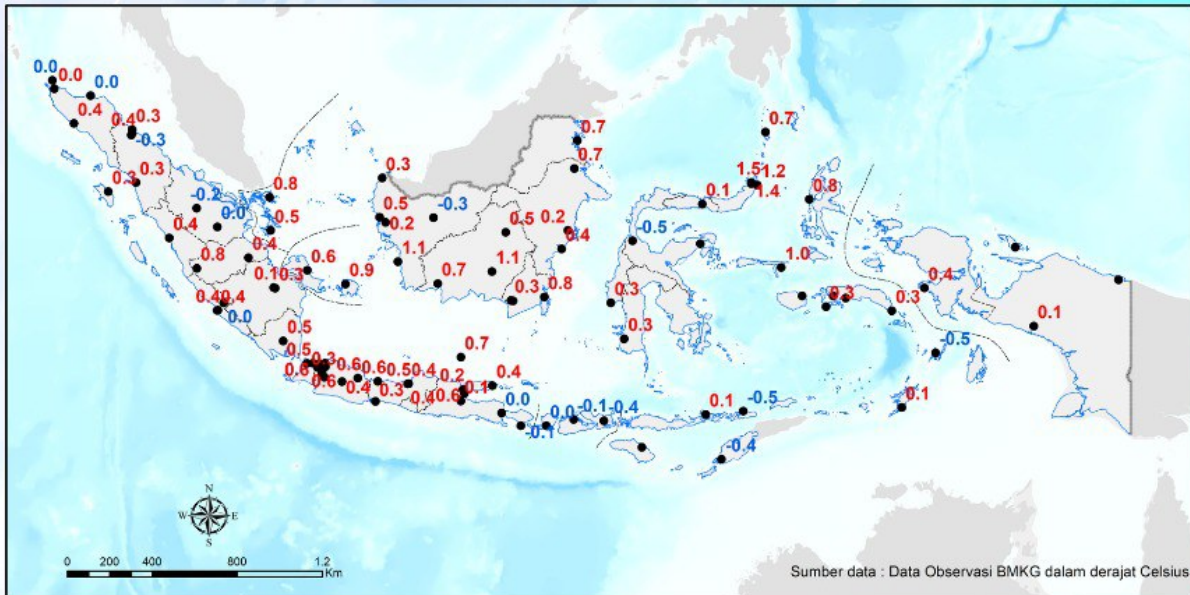

ANOMALI RERATA SUHU UDARA

BULAN : APRIL 2021

TERHADAP RERATA SUHU UDARA PERIODE 1981-2010

DARI **85** STASIUN PENGAMATAN :

Anomali lebih panas paling tinggi **1,5°C** di **Manado**

Anomali lebih dingin paling rendah **-0,5°C** di **Alor**

ANOMALI SUHU UDARA BULANAN

BULAN : APRIL 2021

TERHADAP RERATA SUHU UDARA PERIODE 1981-2010

ANOMALI ≥ 1 C

◆ 1,0°C
EMALAMO

◆ 1,1°C
KETAPANG

◆ 1,1°C
PALANGKARAYA

◆ 1,2°C
BITUNG

◆ 1,4°C
MINAHASA UTARA

◆ 1,5°C
MANADO

ANOMALI SUHU UDARA BULANAN

BULAN : APRIL 2021

TERHADAP RERATA SUHU UDARA PERIODE 1981-2010