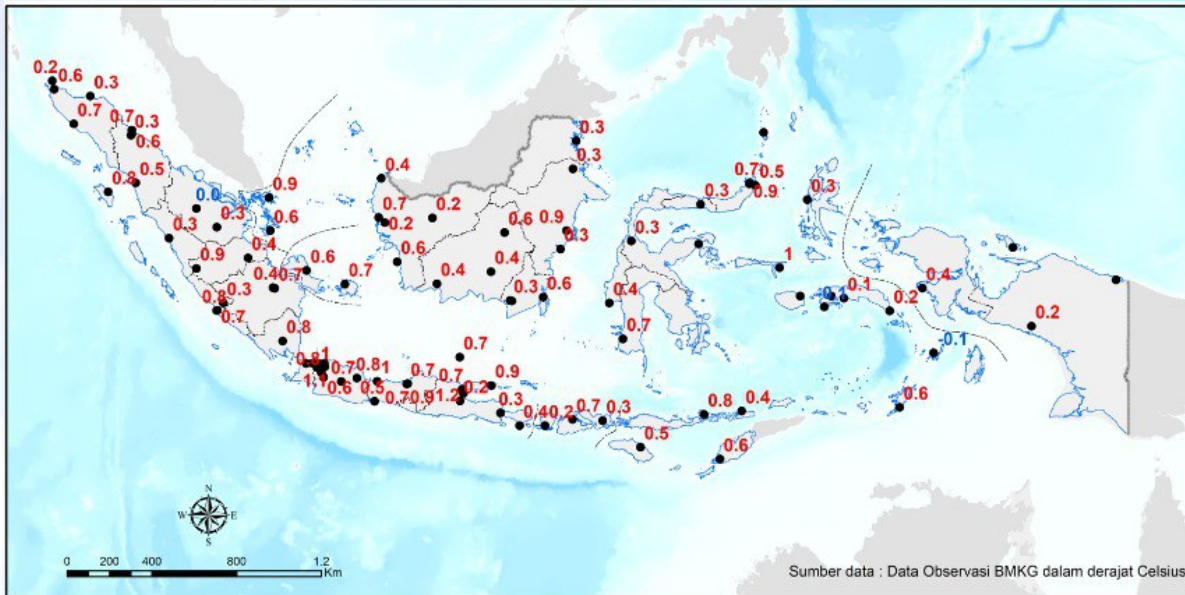

### TERHADAP RERATA SUHU UDARA PERIODE 1981-2010

DARI **85** STASIUN PENGAMATAN :

Anomali lebih panas paling tinggi **1,3°C** di **Serang**

Anomali lebih dingin paling rendah **-0,1°C** di **Ibra**